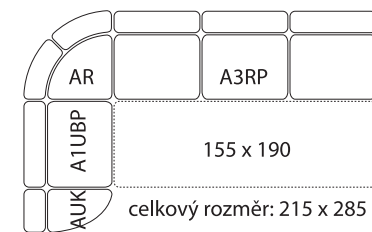

AGÁTA
rohová

Tato celočalouněná sedací souprava umožňuje sestavovat jednotlivé prvky do Vámi požadované sestavy.

A1
křeslo
š 89 x h 95 x v 107

AUK
ukončení
š 60 x h 95 x v 107

AR
roh
š 95 x h 95 x v 107

A3RL/P
pohovka rozkládací k rohu
š 190 x h 95 x v 107

A1POL
křeslo polohovací
š 89 x h 95 x v 107

A1UBP
jednopohovka úložná bez područek
š 60 x h 95 x v 107

rozměr lůžka u pohovky
116 x 215