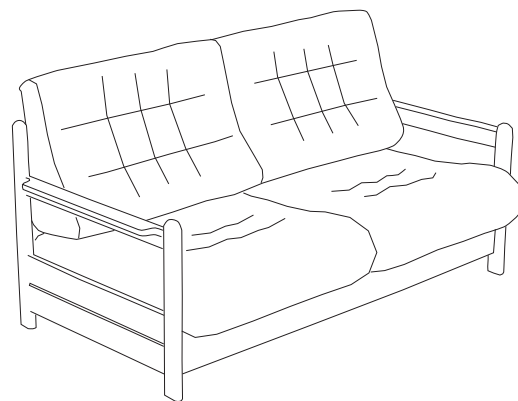

BARBORA

Klasická sedací souprava v kombinaci masivních bukových boků a čalouněných sedáků a opěráků. Vzhledem ke svým rozměrům je vhodná i do menších bytů, pohovka je rozkládací a lze jednoduchým způsobem rozložit každé ze dvou lůžek zvlášť.

B1
křeslo
š 74 x h 86 x v 90

B2R
pohovka rozkládací
š 175 x h 94 x v 90