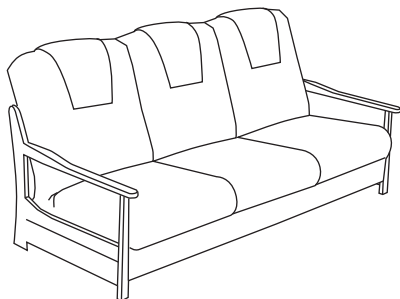

IVETA

Elegantní a vzhledově odlehčená čalouněná sedací souprava v kombinaci s masivním dřevem. Vysoká opěrná část zaručuje pohodlí a dobrý odpočinek. Komfort sezení ještě zvyšuje systém dvojího odpružení a kvalitní polyuretanové pěny. Jednoduchým rozložením systémem klik-klak, získáte dvojlůžko na příležitostné spaní, pod lůžkem je úložný prostor o rozměru 176 x 74 x 20 cm.

I1
křeslo
š 71 x h 92 x v 100

I3R
pohovka rozkládací
š 202 x h 97 x v 100

I3R
pohovka rozkládací
š 202 x h 97 x v 100

rozměr lůžka u pohovky
195 x 134