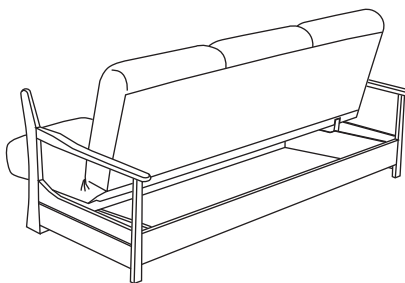

IVETA

Elegantní a vzhledově odlehčená čalouněná sedací souprava v kombinaci s masivním dřevem. Vysoká opěrná část zaručuje pohodlí a dobrý odpočinek. Komfort sezení ještě zvyšuje systém dvojího odpružení a kvalitní polyuretanové pěny. Jednoduchým rozložením systémem klik-klak, získáte dvojlůžko na příležitostné spaní, pod lůžkem je úložný prostor o rozměru 176 x 74 x 20 cm.

I1
křeslo
š 71 x h 92 x v 100

I3R
pohovka rozkládací
š 202 x h 97 x v 100

I3R
pohovka rozkládací
š 202 x h 97 x v 100

rozměr lůžka u pohovky
195 x 134