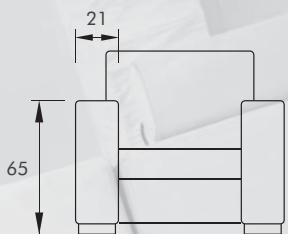

**FAGUS**<sup>®</sup>

LAURA

**křeslo**  
 š 100 x h 96 x v 90  
 výška sedáku 42  
 hloubka sedáku 56 cm

**2-pohovka**  
 š 175 x h 96 x v 90

**3-pohovka**  
 š 240 x h 96 x v 90

**taburet**  
 š 65 x h 65 x v 42

**taburet**  
 š 96 x h 80 x v 42

(po rozložení 206 x 140 cm)

V á š p r o d e j c e