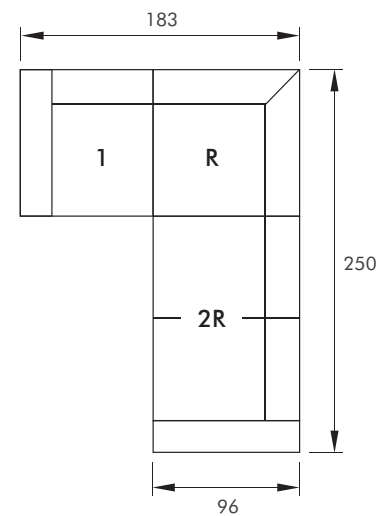

**FAGUS**<sup>®</sup>

LAURA

**křeslo**  
 š 100 x h 96 x v 90  
 výška sedáku 42  
 hloubka sedáku 56 cm

**2-pohovka**  
 š 175 x h 96 x v 90

**3-pohovka**  
 š 240 x h 96 x v 90

**taburet**  
 š 65 x h 65 x v 42

**taburet**  
 š 96 x h 80 x v 42

(po rozložení 206 x 140 cm)

V á š p r o d e j c e