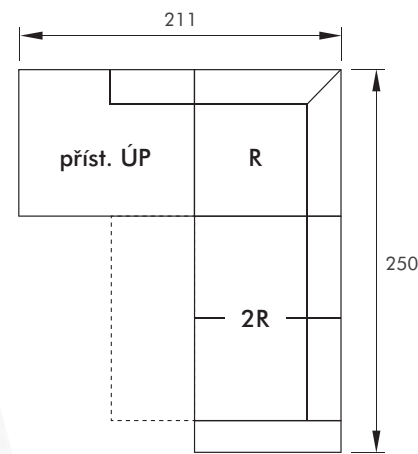

**FAGUS**<sup>®</sup>

LAURA

**křeslo**  
 š 100 x h 96 x v 90  
 výška sedáku 42  
 hloubka sedáku 56 cm

**2-pohovka**  
 š 175 x h 96 x v 90

**3-pohovka**  
 š 240 x h 96 x v 90

**taburet**  
 š 65 x h 65 x v 42

**taburet**  
 š 96 x h 80 x v 42

(po rozložení 206 x 140 cm)

V á š p r o d e j c e